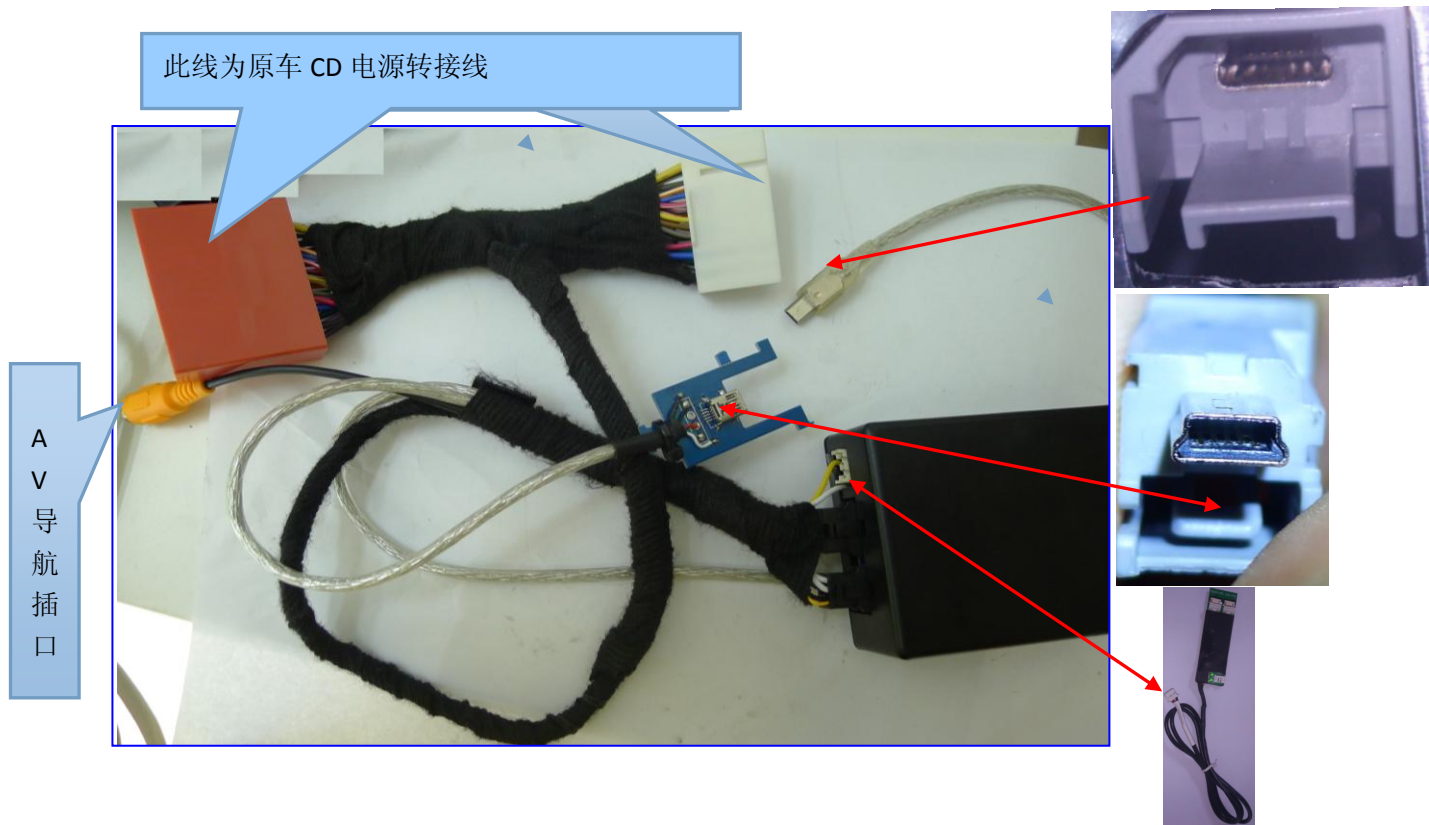

### 产品主要特点:

- 1.本接口盒安装简单,无损原车线路。
- 2.利用原车按键切换,使用原车触摸操作。
- 3.通过原车 AV 通道进入导航,实现数字高清导航显示。

### 1. 拨码开关设置:

(接口盒拨码 1234 打上)

(导航盒拨码设置为 AV 输入 4 打下)

导航使用导航的模拟输出,拨码 4 打下,采用的是高清导航,如果导航输出不正确,屏幕会显示黑白图像,而且跳动。

## 2.接口说明: